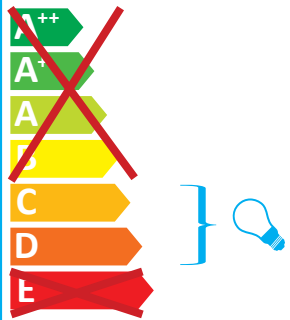

LUTEC

6048

A lámpatest a következő energiaosztályú égőkkel tud működni:

A lámpatesttel együtt eladott égő energiaosztálya: **D**

874/2012